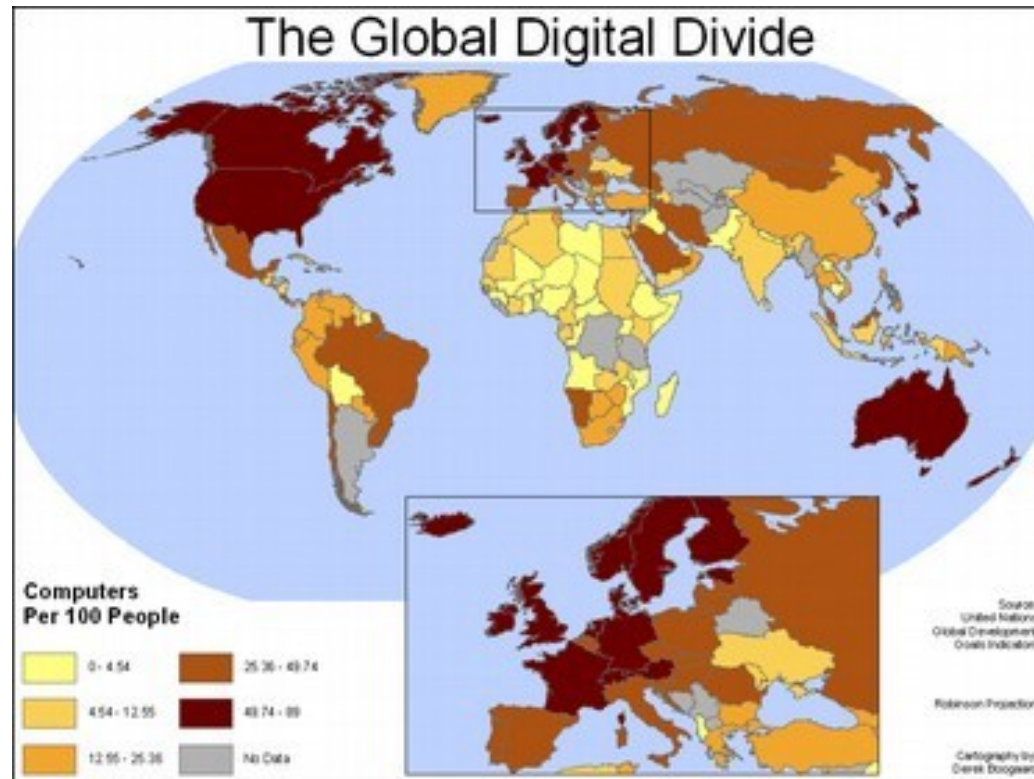

Cada año mas de **140M de laptops** caen en desuso y son reemplazados por nuevos dispositivos... (+ 12% p.a.)
Al mismo tiempo, tan solo en Africa hay mas de **106M Niños en edad escolar...**