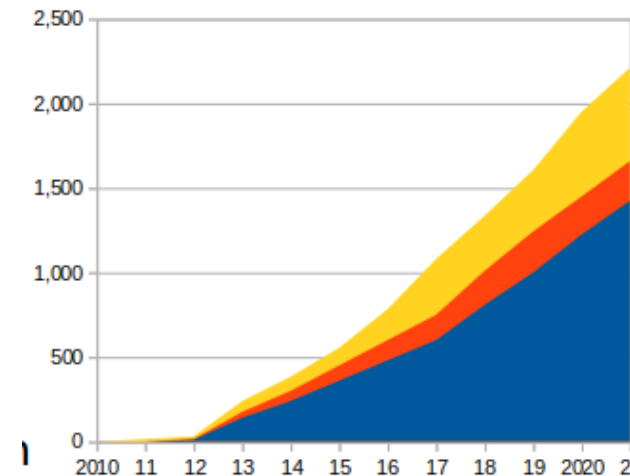

Datos Junio 2022 (fuente: base de datos labdoo.org)

Progreso Global: **37048** Dispositivos **2365** Escuelas **737385** Estudiantes **502** Hubs **145** Países

# Labdoo Historia

laptops donados

Proyectos

2005 : Primera experiencia transportando ordenadores a paises sin recursos

2009 : Creacion de la primera plataforma

2010 : Registrada oficialmente como Organizacion sin Animo de lucro