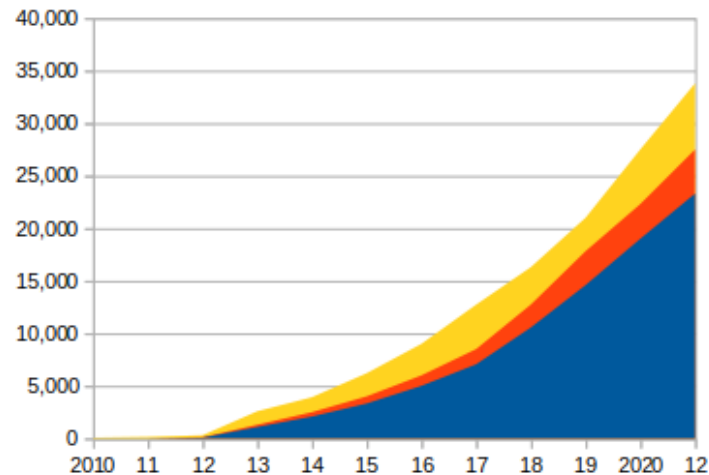

Datos Junio 2022 (fuente: base de datos labdoo.org)

Progreso Global: **37048** Dispositivos **2365** Escuelas **737385** Estudiantes **502** Hubs **145** Países

# Labdoo Historia

laptops donados

Proyectos

2005 : Primera experiencia transportando ordenadores a paises sin recursos

2009 : Creacion de la primera plataforma

2010 : Registrada oficialmente como Organizacion sin Animo de lucro