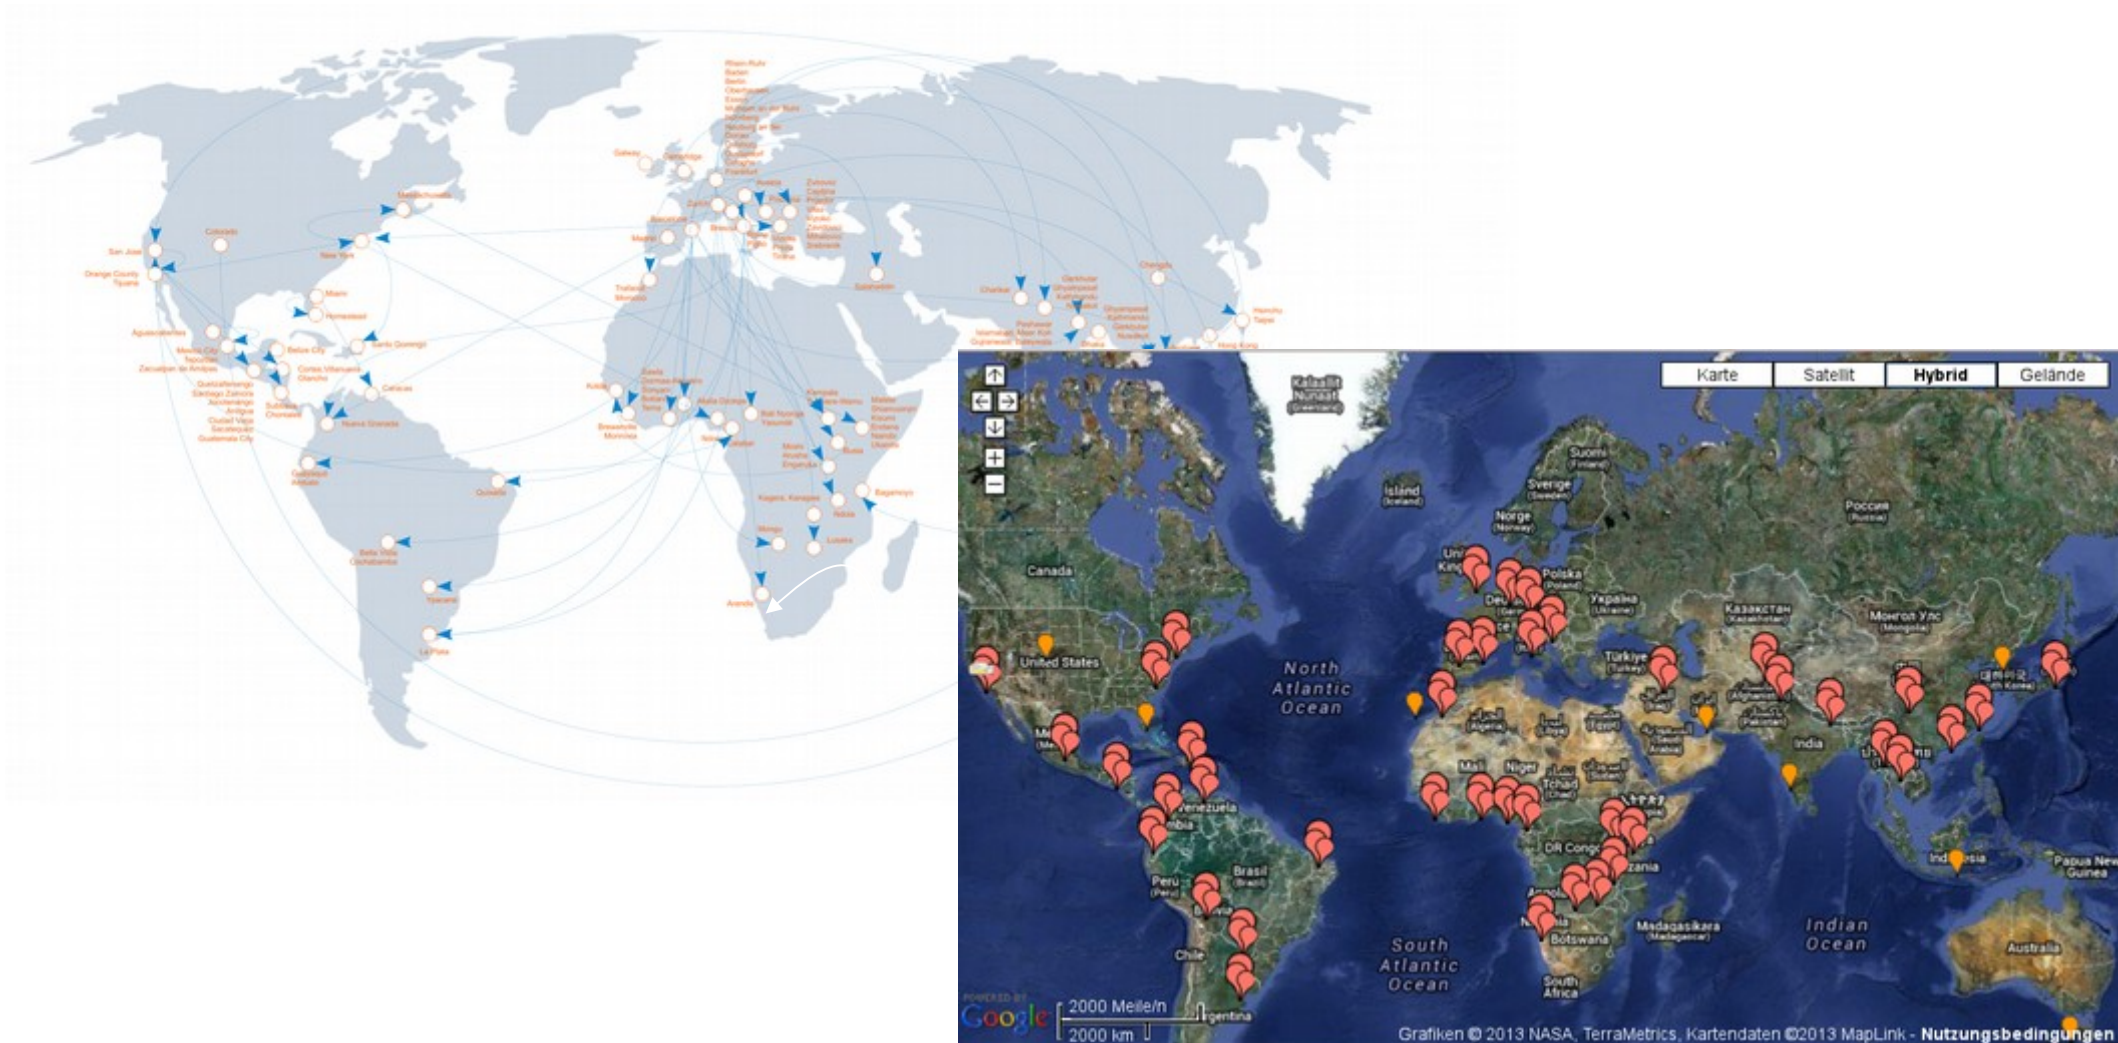

La plataforma Labdoo

ofrece información **transparente** desde la donación hasta el despliegue y el uso